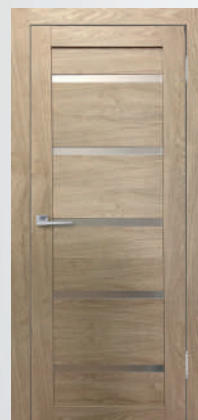

Беленый дуб
мелинга

Венге мелинга

Вишня малага

Бавария 3-d люкс

Тип покрытия: высокотехнологичное декоративное 3D люкс. Погонаж прямой простой.

Бавария 02

Бавария 03

Бавария 04